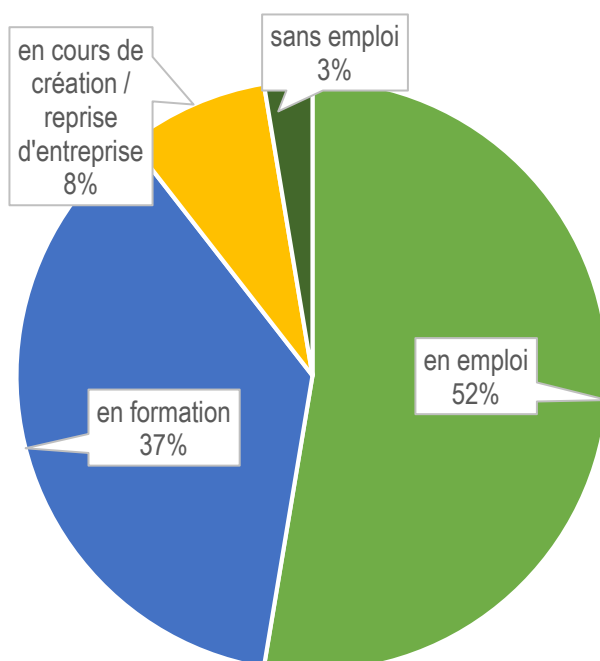

Suivi des anciens stagiaires (promotion 2019-2020)

Synthèse des suivis réalisés, toutes formations confondues :

nombre total de stagiaires en formation	nombre de répondants à l'enquête	en emploi	en formation	en cours de création / reprise d'entreprise	sans emploi
43	38	20	14	3	1

Soit 97% de sorties positives