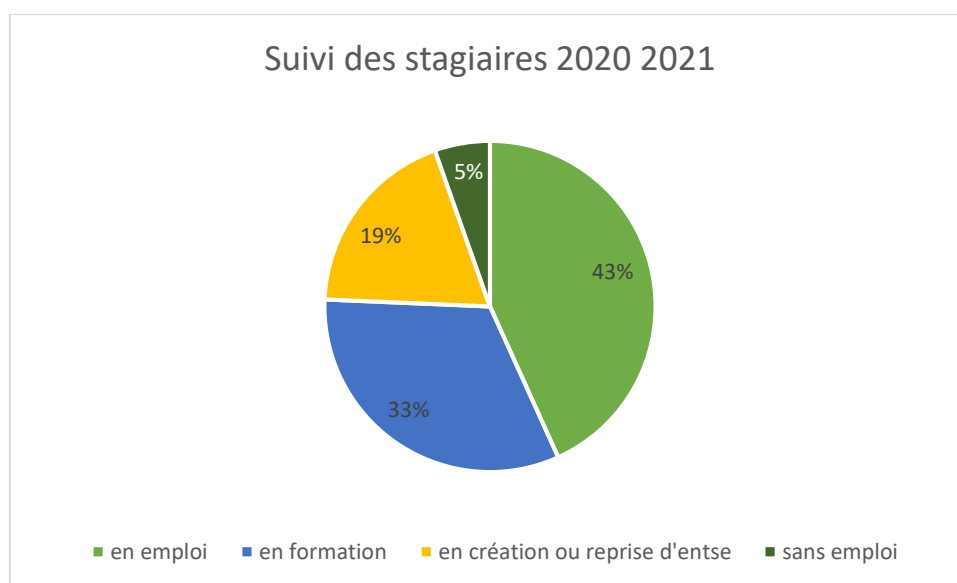

Suivi des anciens stagiaires (promotion 2020-2021)

Synthèse des suivis réalisés, toutes formations confondues :

nombre total de stagiaires en formation	nombre de répondants à l'enquête	en emploi	en formation	en cours de création / reprise d'entreprise	sans emploi
55	37	16	12	7	2

Soit 95% de sorties positives.